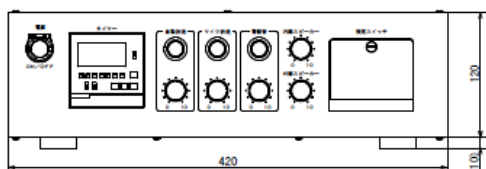

主な仕様

電源入力	AC100V (50Hz/60Hz)
サイズ	420mm (幅) × 120mm (高さ) × 300mm (奥行) ※突起部含まず
消費電力	約70W
電源出力	2回路 AC100V/各10A
ブレーカー	1回路 1.0A
スピーカー定格出力	75W 負荷134Ω時
周波数特性	300Hz～10kHz±3dB
重量	約8.0kg

接続端子

※音源用SDカードは、メーカーの指定品をご利用ください。また、下記の範囲以外でのご使用や結露は、故障または誤作動の原因となりますのでご注意ください。使用温度：0～40℃/使用湿度：相対湿度70%以下

電源入力 (1系統)	ACインレット AC100V
電源出力 (2系統)	ACアウトレット AC100V (各10Wまで接続可能)
スピーカー出力 (5系統)	ネジ端子台 (M3) 定格出力75W 負荷インピーダンス134Ω
警報制御入力 (1系統)	ネジ端子台 (M3) 両端子直結時動作 開放DC24V 短絡10mA
マイク入力	マイクジャック -55dBm/600Ω平衡

外観図