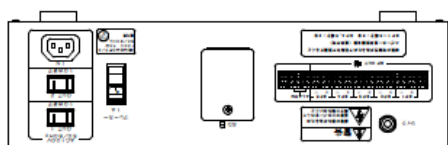

主な仕様

電源入力	AC100V (50Hz/60Hz)
サイズ	420mm (幅) × 120mm (高さ) × 300mm (奥行) ※突起部含まず
消費電力	約70W
電源出力	2回路 AC100V/各10A
ブレーカー	1回路 1.0A
スピーカー定格出力	75W 負荷134Ω時
周波数特性	300Hz～10kHz±3dB
重量	約8.0kg

接続端子

※音源用SDカードは、メーカーの指定品をご利用ください。また、下記の範囲以外でのご使用や結露は、故障または誤作動の原因となりますのでご注意ください。使用温度：0～40℃/使用湿度：相対湿度70%以下

電源入力 (1系統)	ACインレット AC100V
電源出力 (2系統)	ACアウトレット AC100V (各10Wまで接続可能)
スピーカー出力 (5系統)	ネジ端子台 (M3) 定格出力75W 負荷インピーダンス134Ω
警報制御入力 (1系統)	ネジ端子台 (M3) 両端子直結時動作 開放DC24V 短絡10mA
マイク入力	マイクジャック -55dBm/600Ω平衡

外観図