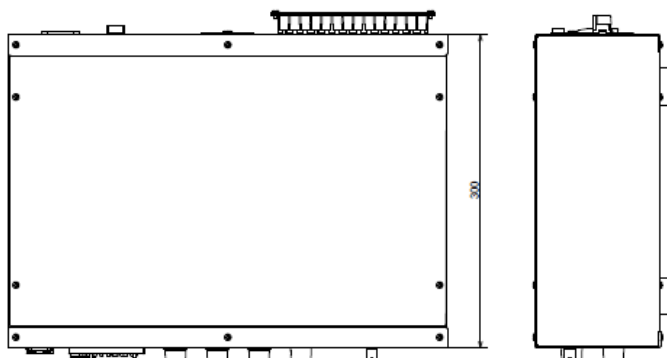

主な仕様

電源入力	AC100V (50Hz/60Hz)
サイズ	420mm (幅) × 120mm (高さ) × 300mm (奥行) ※突起部含まず
消費電力	約70W
電源出力	2回路 AC100V/各10A
ブレーカー	1回路 1.0A
スピーカー定格出力	75W 負荷134Ω時
周波数特性	300Hz～10kHz±3dB
重量	約8.0kg

接続端子

※音源用SDカードは、メーカーの指定品をご利用ください。また、下記の範囲以外でのご使用や結露は、故障または誤作動の原因となりますのでご注意ください。使用温度：0～40℃/使用湿度：相対湿度70%以下

電源入力 (1系統)	ACインレット AC100V
電源出力 (2系統)	ACアウトレット AC100V (各10Wまで接続可能)
スピーカー出力 (5系統)	ネジ端子台 (M3) 定格出力75W 負荷インピーダンス134Ω
警報制御入力 (1系統)	ネジ端子台 (M3) 両端子直結時動作 開放DC24V 短絡10mA
マイク入力	マイクジャック -55dBm/600Ω平衡

外観図

お問い合わせ

株式会社MEMOテクノス

〒252-0331

神奈川県相模原市南区大野台1-5-2

TEL : 042-810-0130

FAX : 042-810-0140

H P : <http://www.memotechnos.co.jp>

Email : com@memotechnos.co.jp